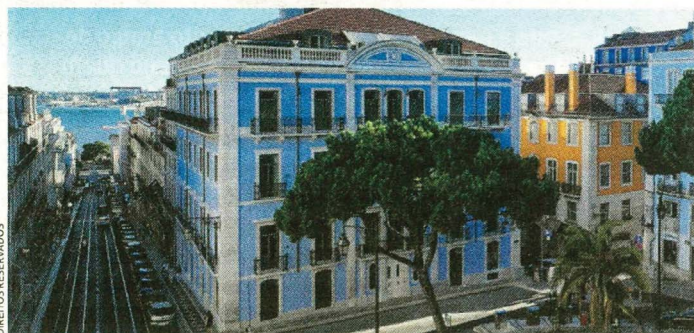

ID: 108510453

07-12-2023

DIREITOS RESERVADOS

O Montebelo Vista Alegre Lisboa Chiado Hotel**LISBOA****NOVO HOTEL DE LUXO**

● Situado num edifício histórico, a cinco minutos do rio Tejo e muito próximo de algumas das principais atrações da cidade, abriu em Lisboa o novo hotel da Vista Alegre. O Montebelo Vista Alegre Lisboa Chiado Hotel, no Chiado, conta com 58 quartos

e suítes personalizadas marcadas por um design único (cada uma das três alas do hotel, por exemplo, apresenta um tema distinto). Instalado num edifício meticulosamente restaurado, o hotel conta com várias obras pintadas à mão por artesãos da Vista Alegre.